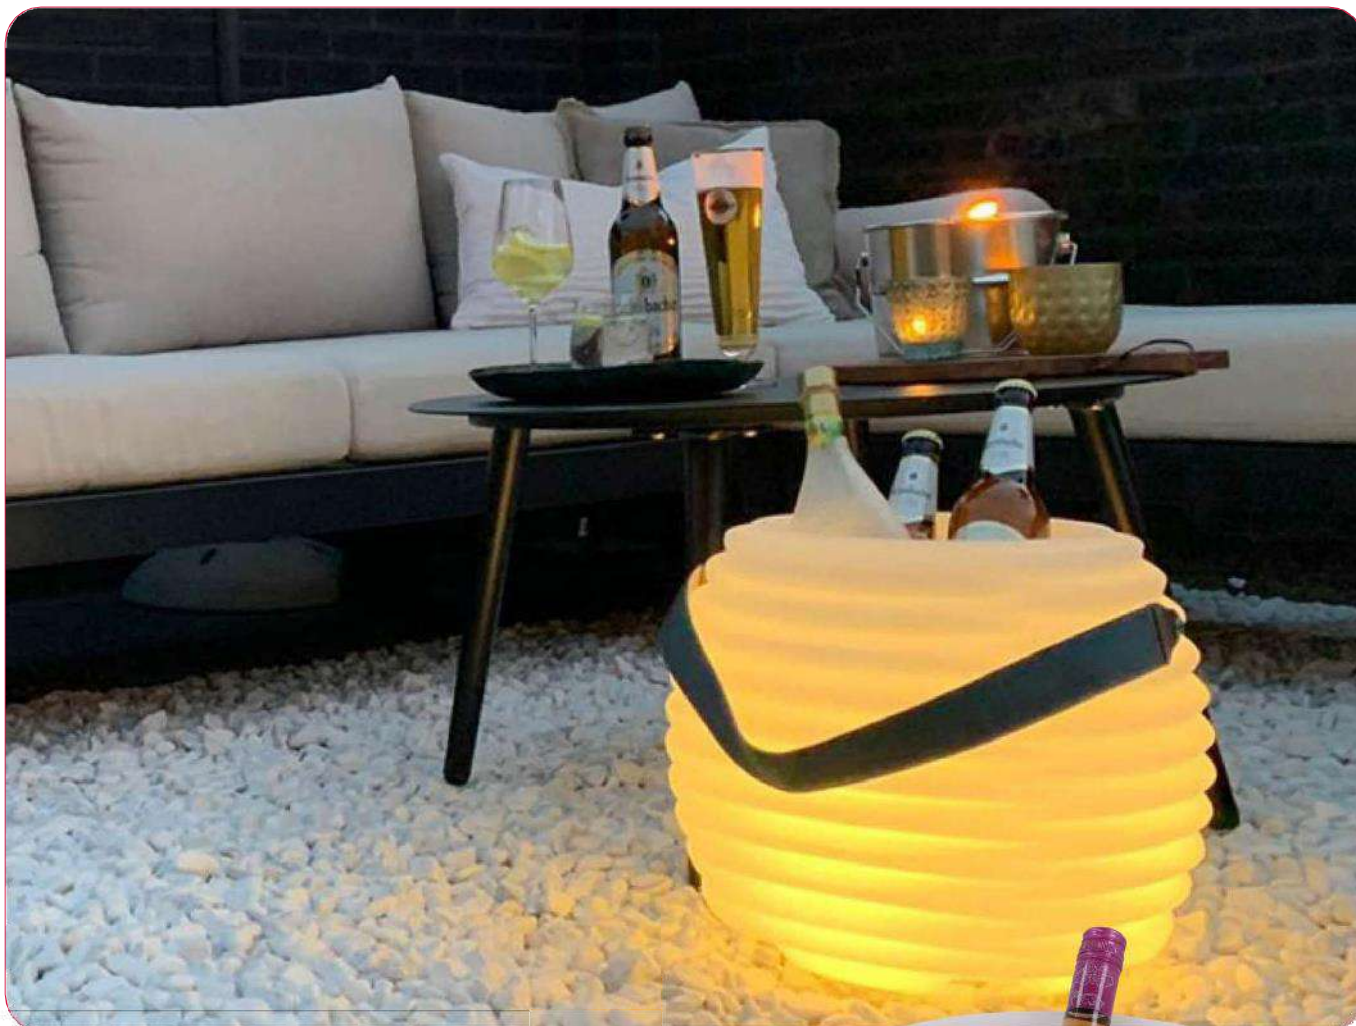

COOLUX
MOOD LIGHT, COOLER AND SPEAKER
All in one

6W LED BLUE TOOTH TWS

LT40723 | 1626 | CoolLux Mini luce d'atmosfera e altoparlante wireless

Godetevi un drink, la musica e la compagnia reciproca in una mite serata estiva o al caldo quando fa freddo. Si adatta facilmente a una bottiglia di vino o a 4 lattine. Il CoolLux può essere personalizzato sulla fascia. Dimensioni: ø290x295mm

10	25	50	100	
145,15	135,51	131,77	127,87	Incisione laser inclusa *

* Prezzo tutto compreso: Prodotto, stampa, costi d'impianti, costi di spedizione.