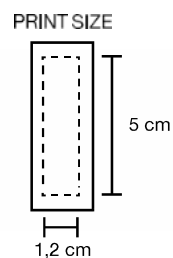

rosso

silver

nero

blu

6074_Tris_HUB

- 4 porte USB
- cm 6,5x2x2
- Alluminio
- 1/100

bianco

blu