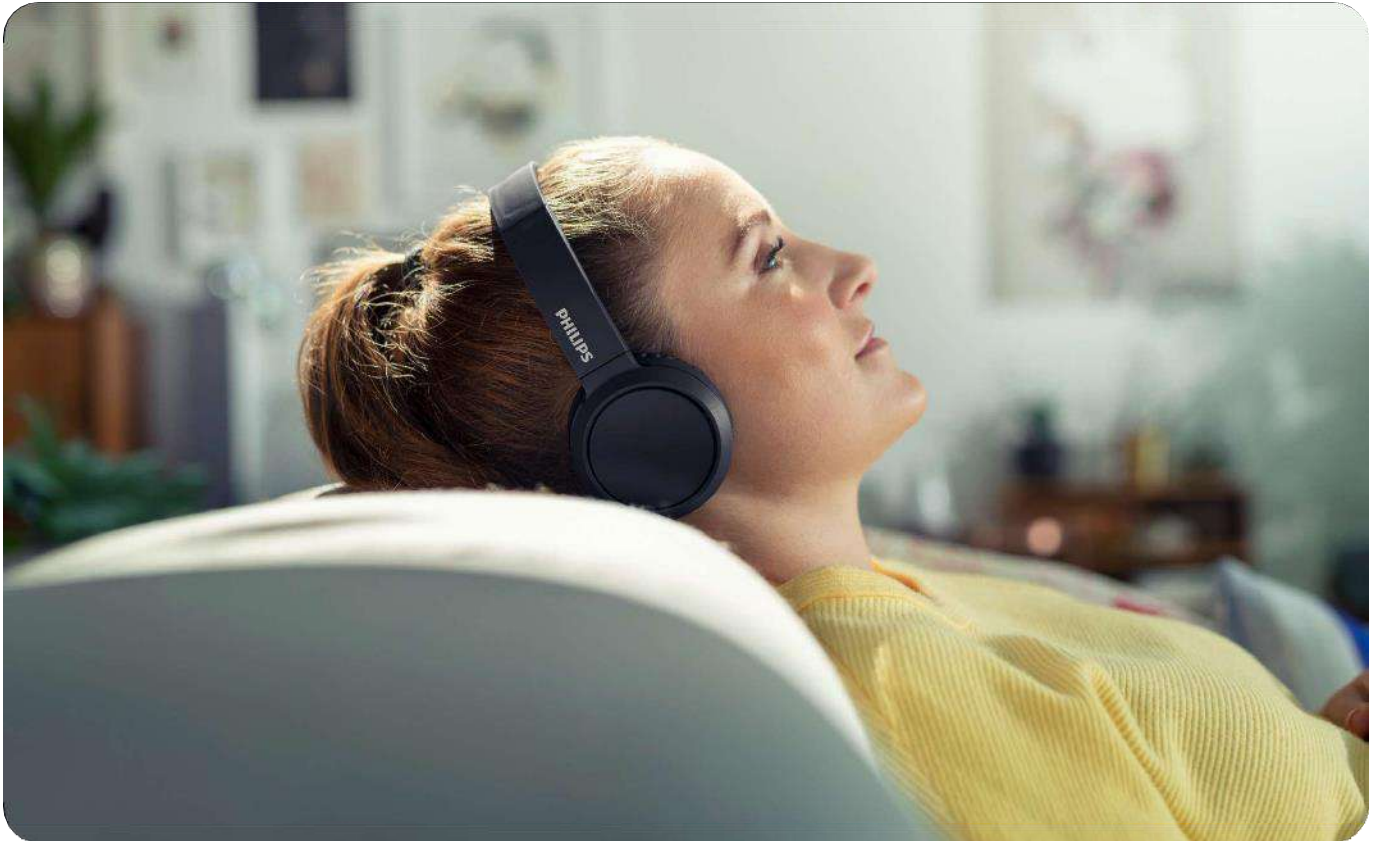

BLUE
TOOTH

LT42254 | TAH4205 | Philips On-ear Bluetooth Headphone

Fate suonare la vostra musica preferita con bassi più decisi. Queste cuffie wireless on-ear sono dotate di un pulsante Bass Boost, che consente di aumentare i bassi in qualsiasi momento. Con un'autonomia di riproduzione fino a 29 ore, è possibile ricaricare completamente le cuffie in poche ore. Dimensioni: 50x165x185mm

10	25	50	100	
71,79	63,61	59,35	57,54	Stampa 1 colore inclusa (2x) *

* Prezzo tutto compreso: Prodotto, stampa, costi d'impianti, costi di spedizione.