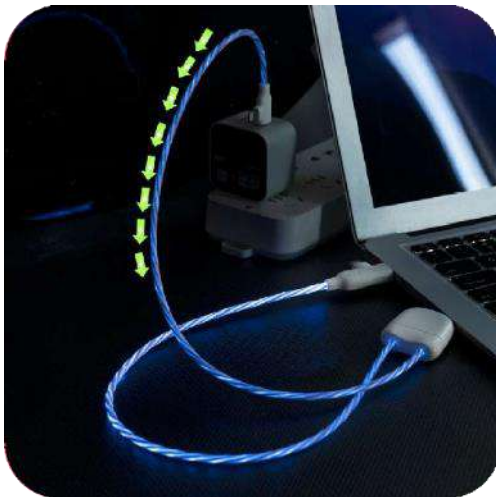

LT41019 | Cavo Xoopar ICE C GRS Lightning

Presentiamo il cavo di ricarica Xoopar Light up! Lungo 1m, perfetto per una ricarica senza interruzioni e la funzionalità CarPlay. Doppia entrata/uscita, ricarica rapida fino a 27W. La velocità della luce LED indica la velocità di ricarica. Realizzato in plastica riciclata, certificato GRS. Dimensioni: 580x35x12mm

10	25	50	100	
31,97	26,82	24,39	23,15	Stampa digitale inclusa (Full Color) *

* Prezzo tutto compreso: Prodotto, stampa, costi d'impianti, costi di spedizione.