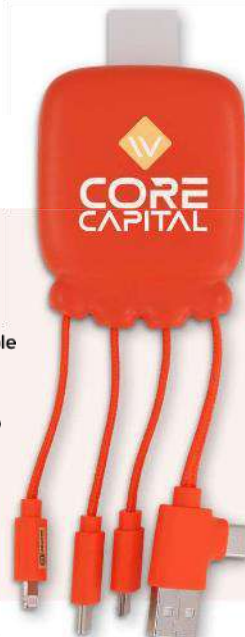

LT41410 | 3192 | Xoopar Octopus Gamma 2 Bio Charging cable with 3.000mAh Powerbank

Una powerbank tascabile che consente di potenziare il proprio smartphone ogni volta che se ne ha bisogno. Xoopar Gamma 2 è un cavo di ricarica multipla con doppio connettore di ingresso USB-C / Lightning / Micro USB /USB, realizzato con bottiglie di plastica riciclata (RPET) e dotato di una powerbank integrata da 3000 mAh. Dimensioni: 17x135x51mm

10	25	50	100	
57,03	49,86	46,55	44,03	Stampa digitale inclusa (Full Color) *

* Prezzo tutto compreso: Prodotto, stampa, costi d'impianti, costi di spedizione.