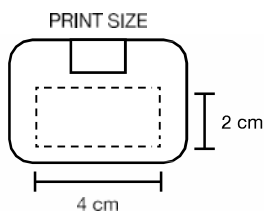

100/1000

verde

bianco

rosso

TOUCH-B

bianco

6070_Optimus_HUB

- 4 porte USB
- cm 5x4x1
- Plastica
- 1/100