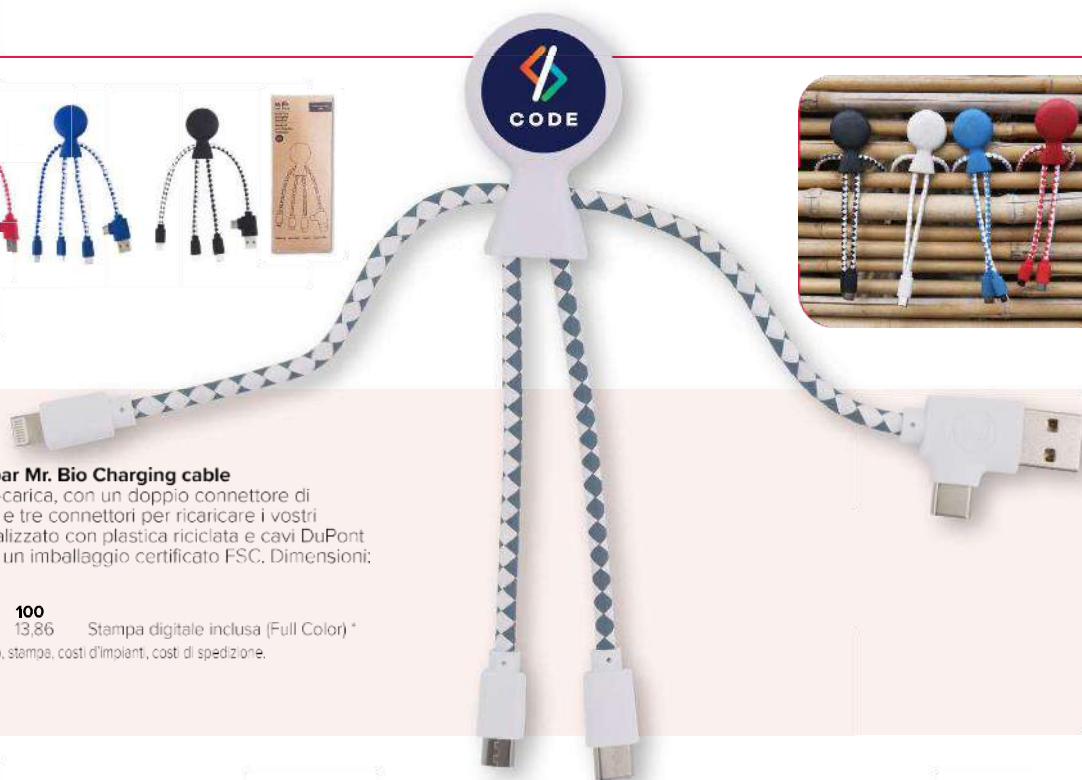

LT41004 | 2081 | Xoopar Mr. Bio Charging cable

Mr. Bio è un cavo multi-carica, con un doppio connettore di ingresso USB e USB-C e tre connettori per ricaricare i vostri dispositivi! Mr. Bio è realizzato con plastica riciclata e cavi DuPont Tyvek. Confezionato in un imballaggio certificato FSC. Dimensioni: 200x75x10mm

10	25	50	100	
22,71	16,79	14,89	13,86	Stampa digitale inclusa (Full Color) *

* Prezzo tutto compreso: Prodotto, stampa, costi d'implant, costi di spedizione.