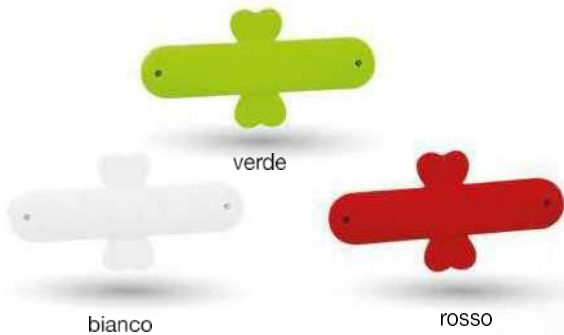

100

bianco

rosso

verde

blu

9091_Touch B_ Supporto Cellulare gommato con adesivo

cm 8,5x4,2

Silicone

100/1000

verde

bianco

rosso

TOUCH-B

bianco

6070_Optimus_HUB

- 4 porte USB
- cm 5x4x1
- Plastica
- 1/100