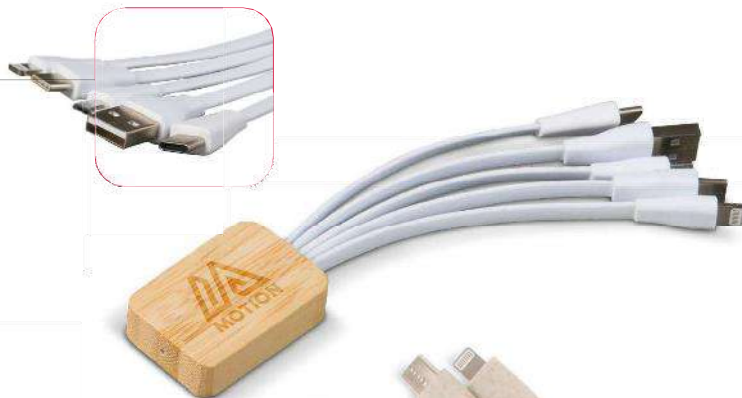

Micro-USB / Type-C / Lightning

LT91194 | Cavo di ricarica in bambù con R-PET

Questo cavo 6 in 1 è il cavo più esteso al momento. Poiché ha due cavi USB-C, è anche possibile caricare sia con un ingresso di tipo C che con un'uscita di tipo C. Poiché sempre più porte USB-A vengono sostituite da porte di tipo C nei laptop, ecc., questo è il cavo adatto a tutte le possibilità! Dimensioni: 45x31x12mm

50	100	250	500	
11,39	10,19	9,23	8,51	Stampa 1 colore inclusa *

* Prezzo tutto compreso: Prodotto, stampa, costi d'impianti, costi di spedizione.